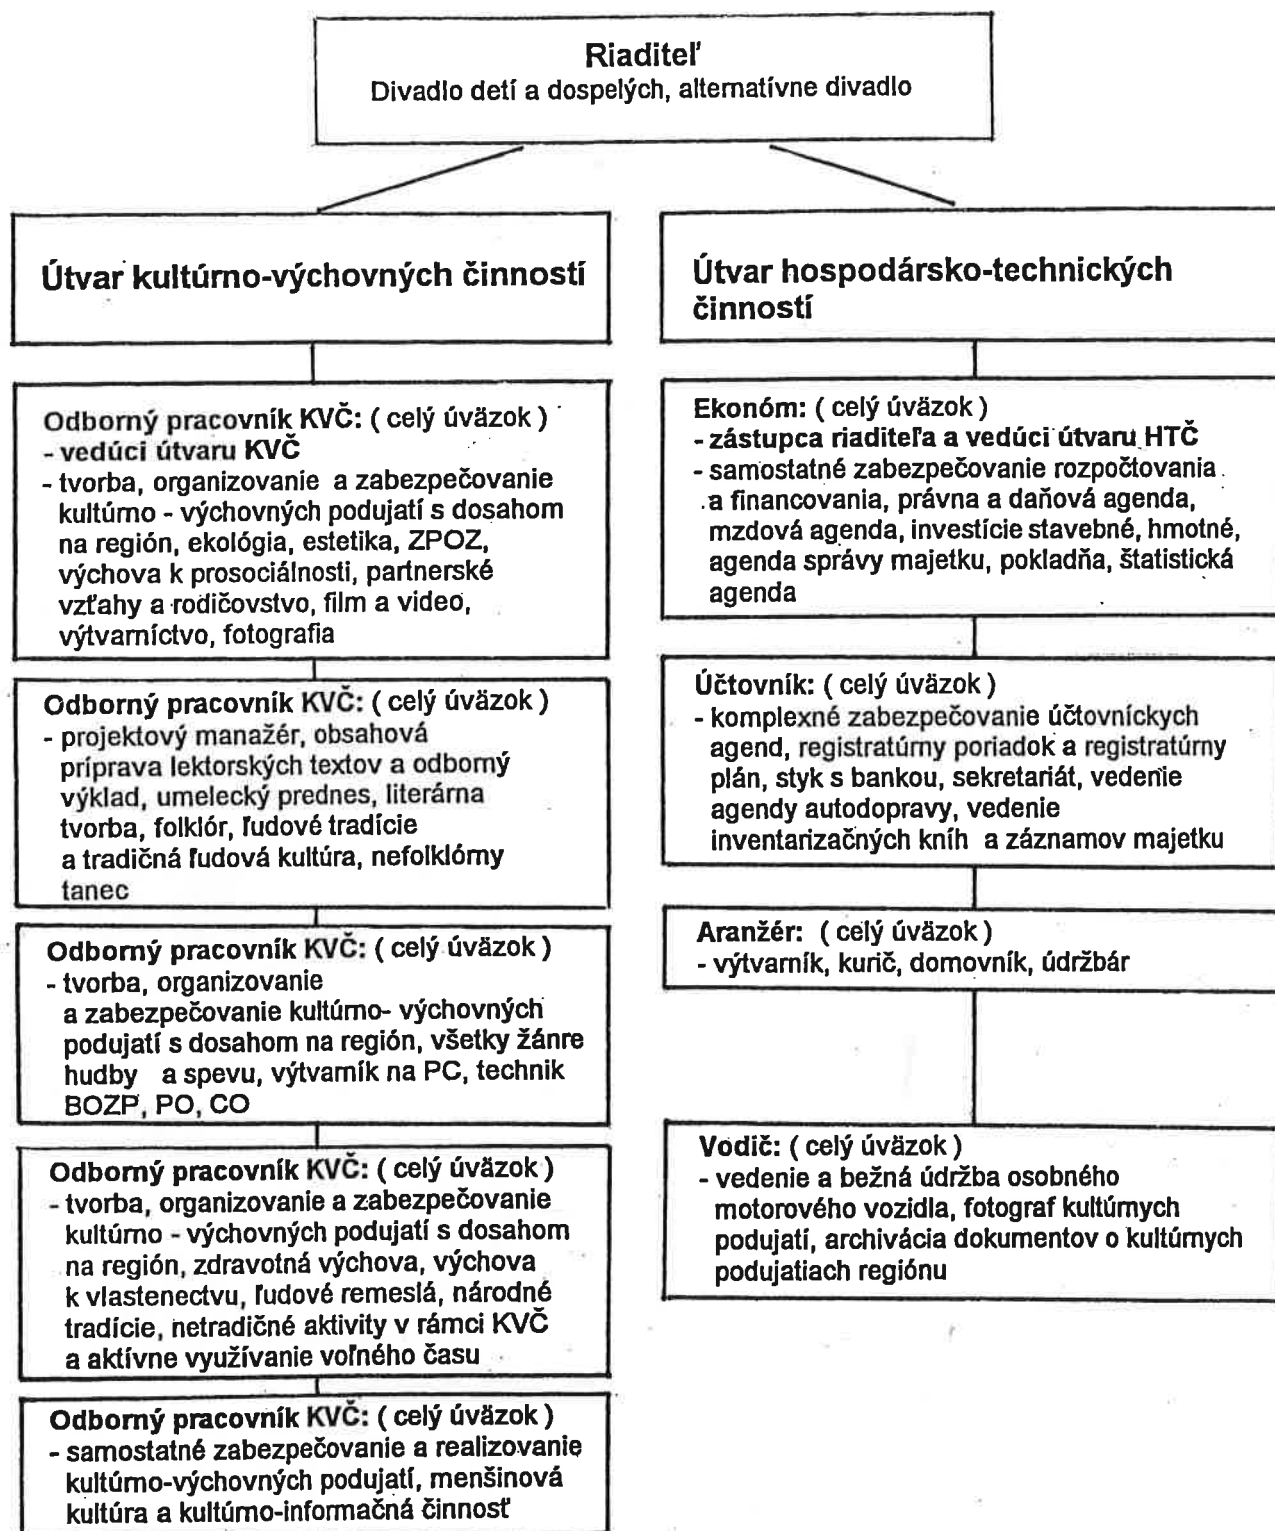

Organizačná štruktúra

Gemersko-malohontského osvetového strediska v Rimavskej Sobote

Poznámka: Vedúci útvaru je zároveň odborným pracovníkom útvaru